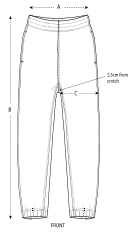

Combo options

Stella Cropster Wave Terry Globetrotter Wave Terry

Shell : Seersucker Terry , 100% gekämmte ringgesponnene Bio-Baumwolle ,
Panel Washed , 350 GSM

Printing Specifications

For suitable print techniques, please download our printing guide

Certifications & memberships

Wash Instructions

Mit ähnlichen Farben waschen, aufdruck nicht bügeln, auf links waschen und bügeln.

SIZES	XXS	XS	S	M	L	XL	XXL	3XL
A Waist	33.5	35	37	39.5	42.5	45.5	48.5	49.5
B Leg Length	100	100.5	101.5	103.5	105.5	107.5	109.5	109.5
C Tight	32.5	32.5	34	35	36	37.5	39	40